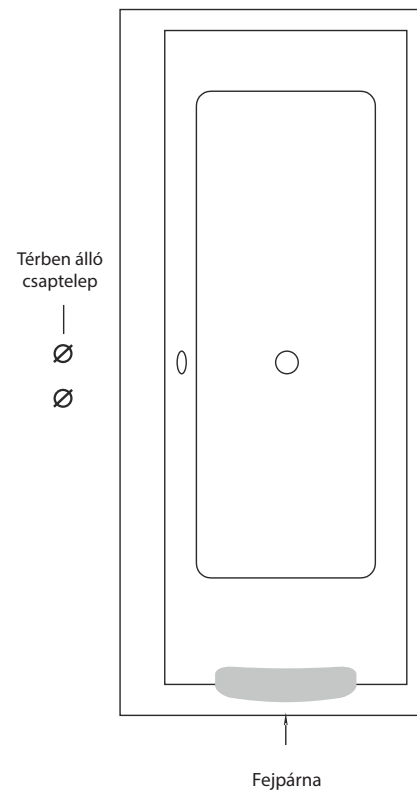

## Méretetek

Úrtartalom: 220 l

180x80

A	1800 mm
B	800 mm
C	1250 mm
D	480 mm
E	1570 mm
F	420 mm
G	-
H	460 mm
I	570 mm
J	40 mm

### Kapaszkodó mérete (K)

A Coral térben álló kádra nem építhető peremre szerelhető kapaszkodó.

### Kádperemre szerelhető csaptelepek mérete.

A Coral térben álló kádra nem építhető peremre szerelhető csaptelep.

\* Kádparaván és/vagy masszázrendszer választása esetén a jelölt pozíciók változhatnak.

## Jelmagyarázat

**W:** Lefolyó pozíciója

	170x80	180x80
-	-	-
-	-	-
<b>Ct</b>	-	-
<b>Dt</b>	-	-
<b>Et</b>	-	-
<b>Ft</b>	-	-
<b>G</b>	750 mm	750 mm
<b>H</b>	550 mm	550 mm