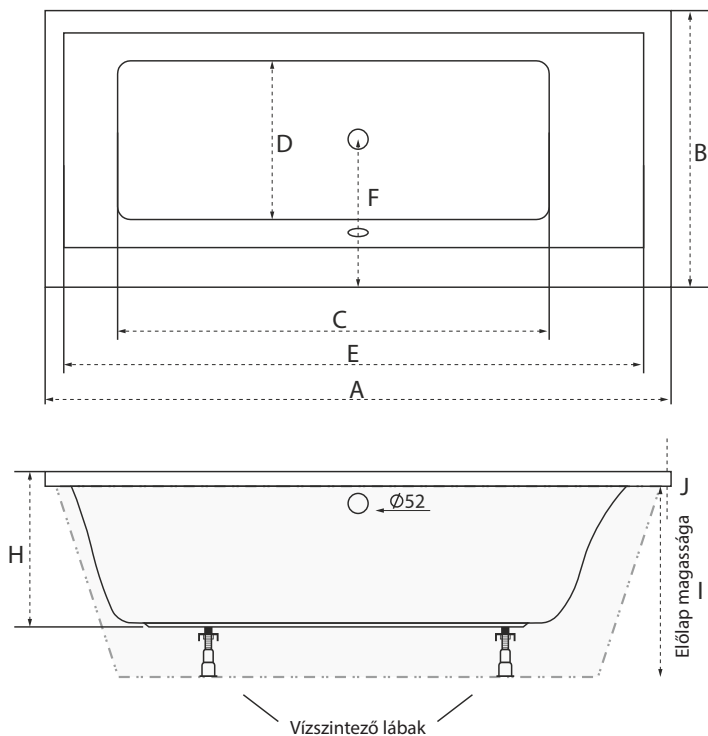

## Méretetek

Úrtartalom: 220 l

180x80

A	1800 mm
B	800 mm
C	1250 mm
D	480 mm
E	1570 mm
F	420 mm
G	-
H	460 mm
I	570 mm
J	40 mm

### Kapaszkodó mérete (K)

A Coral térben álló kádra nem építhető peremre szerelhető kapaszkodó.

### Kádperemre szerelhető csaptelepek mérete.

A Coral térben álló kádra nem építhető peremre szerelhető csaptelep.

\* Kádparaván és/vagy masszázrendszer választása esetén a jelölt pozíciók változhatnak.

## Jelmagyarázat

**W:** Lefolyó pozíciója

	170x80	180x80
-	-	-
-	-	-
<b>Ct</b>	-	-
<b>Dt</b>	-	-
<b>Et</b>	-	-
<b>Ft</b>	-	-
<b>G</b>	750 mm	750 mm
<b>H</b>	550 mm	550 mm