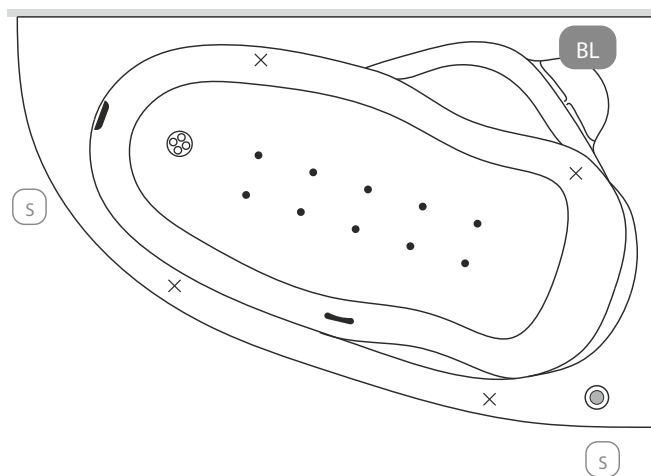

+10 fúvókás pezsgőfürdő

Kádperem alatti komponensek

- Láb
- Vízpumpa
- Légkompresszor
- Szerelőnyílás beépített kádnál

Az M-Acryl masszázrendszerre 2 év a garancia, de ha a rendszer beüzemeléséhez szakembereink segítségét veszi igénybe, a szavatosság 3 évre meghosszabbodik.