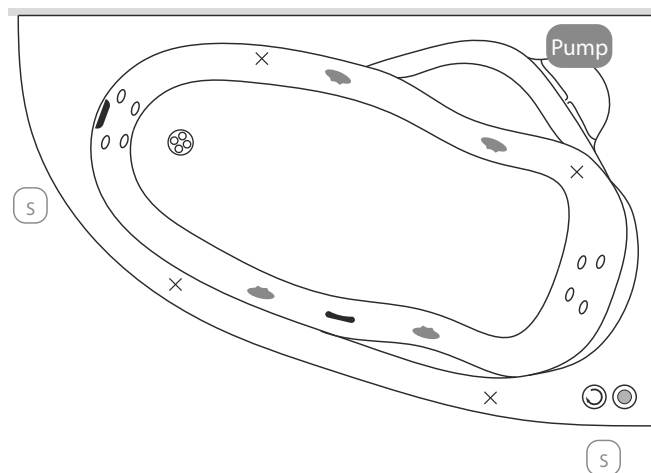

Activ vízmasszázs

Felszereltség listája

- Pneumatikus indítógomb
- Levegődúsító szabályzó
- EasyClean® önürítő vízfúvóka
- Szívófej
- Célirányos mini vízfúvóka
- Oldalszeleplelt levegőfúvóka
- Túlfolyó
- Lefolyó