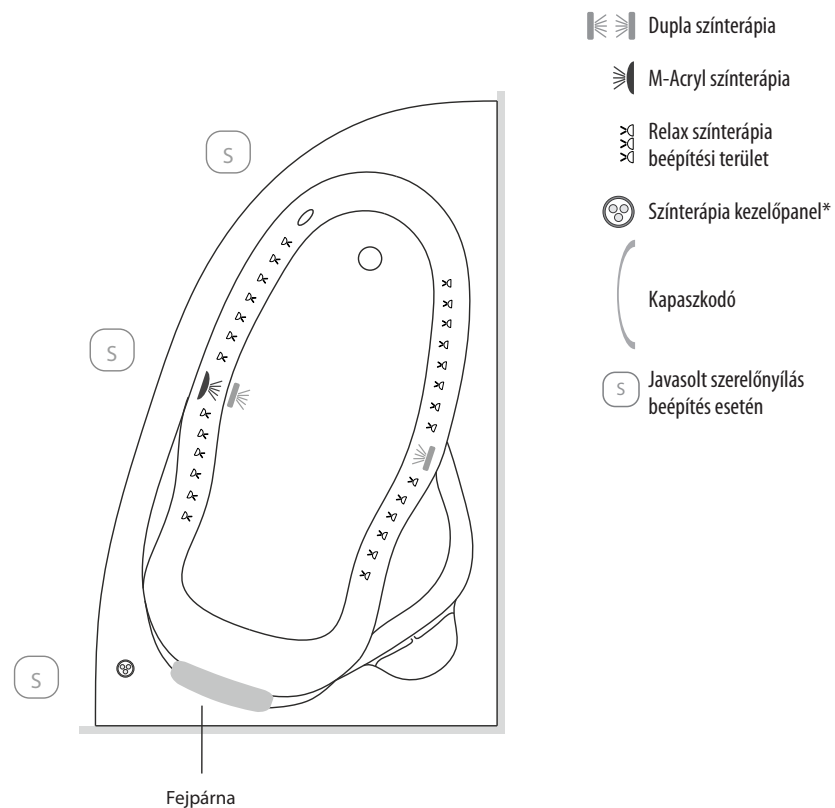

Méretetek

Ürtartalom: 180 l, 200 l

	140x90		150x95
A	1400 mm	A	1500 mm
B	900 mm	B	950 mm
C	1030 mm	C	1130 mm
D	490 mm	D	530 mm
E	1320 mm	E	1520 mm
F ¹	1140 mm	F ¹	1220 mm
F ²	280 mm	F ²	280 mm
G	950 mm	G	1000 mm
H	420 mm	H	430 mm
I	555 mm	I	555 mm
J	40 mm	J	40 mm
K	120 mm	K	120 mm
L	340 mm	L	340 mm
M	130 mm	M	130 mm

A csaptelep jelölt pozíójánál a kád peremszélessége 60 mm.

Rendelhető kiegészítők

Kapaszkodó mérete (K)

A Liza kádra peremre szerelhető kapaszkodó nem építhető.

Fejpárna

Star
Soft
Samanta

Kádperemre szerelhető csaptelepeink minimális területe

A Liza kádra peremre szerelhető csaptelep nem építhető.

* Kádparaván és/vagy masszázrendszer választása esetén a jelölt pozíciók változhatnak.

A fentiekől eltérő kialakításokat is vállalunk, figyelembe véve a kádtest műszaki paramétereit. **Kérjen ajánlatot** az igénye megjelölésével a bemutatoterem@metahungary.hu e-mail címen.

W: Lefolyó pozíciója

H_F - M_F: Fali kádtöltő pozíciója

H-M: Hideg-Meleg víz kiállítás peremre szerelt csaptelep esetében. 1/2"-os nyitó-záró szelep. Amennyiben a masszázrendszer rendelkezik friss vizes öblítő funkcióval, akkor a hidegvizes oldalon, dupla, vagy "T" elágazással kell kiállni.