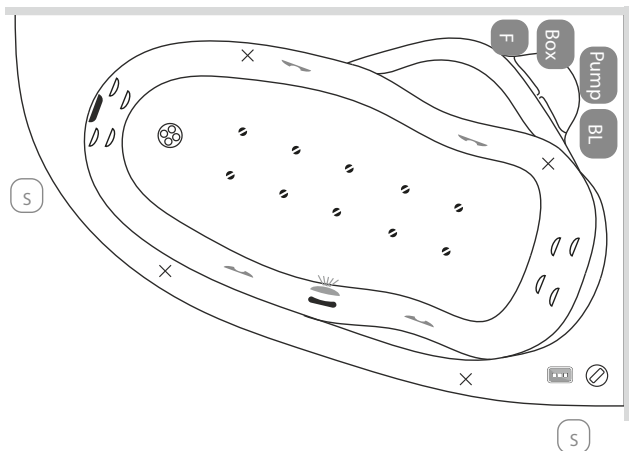

Wellness 22 fűvőkás masszázrendszer

Wellness Premium 24 fűvőkás masszázrendszer

Wellness Premium Plus 28 fűvőkás masszázrendszer

Elegant 30 fűvőkás masszázrendszer

A Liza kádba nem építhető
Wellness Premium Plus 28
fűvőkás masszázrendszer

A Liza kádba nem építhető
Elegant 30 fűvőkás
masszázrendszer

Felszereltségek listája

- Turbó kapcsoló
- M-Acryl színterápia
- Szívófej
- Elektronikus vezérlőpanel
- Digitális vezérlőpanel
- Érintőgombos vezérlők
- Túlfolyó
- Lefolyó
- Slim mini fűvőka
- EasyClean Slim® vízfűvőka
- Slim fém levegőfűvőka

Kádperem alatti komponensek

- Láb
- Vízpumpa
- Légkompresszor
- Elektronikavezérlő
- Ózongenerátor
- Friss vizes öblítés (opcionális)
- Szerelőnyílás beépített kádnál