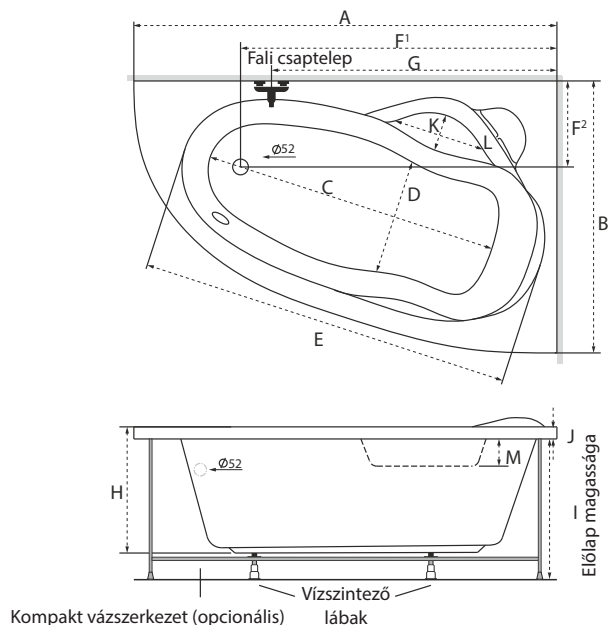

Méretetek

Ürtartalom: 180 l, 200 l

	140x90		150x95
A	1400 mm	A	1500 mm
B	900 mm	B	950 mm
C	1030 mm	C	1130 mm
D	490 mm	D	530 mm
E	1320 mm	E	1520 mm
F ¹	1140 mm	F ¹	1220 mm
F ²	280 mm	F ²	280 mm
G	950 mm	G	1000 mm
H	420 mm	H	430 mm
I	555 mm	I	555 mm
J	40 mm	J	40 mm
K	120 mm	K	120 mm
L	340 mm	L	340 mm
M	130 mm	M	130 mm

A csaptelep jelölt pozíójánál a kád peremszélessége 60 mm.

Rendelhető kiegészítők

Kapaszkodó mérete (K)

A Liza kádra peremre szerelhető kapaszkodó nem építhető.

Fejpárna

Star
Soft
Samanta

Kádperemre szerelhető csaptelepeink minimális területe

A Liza kádra peremre szerelhető csaptelep nem építhető.

* Kádparaván és/vagy masszázrendszer választása esetén a jelölt pozíciók változhatnak.

A fentiekől eltérő kialakításokat is vállalunk, figyelembe véve a kádtest műszaki paramétereit. **Kérjen ajánlatot** az igénye megjelölésével a bemutatoterem@metahungary.hu e-mail címen.

W: Lefolyó pozíciója

H_F - M_F: Fali kádtöltő pozíciója

H-M: Hideg-Meleg víz kiállítás peremre szerelt csaptelep esetében. 1/2"-os nyitó-záró szelep. Amennyiben a masszázrendszer rendelkezik friss vizes öblítő funkcióval, akkor a hidegvizes oldalon, dupla, vagy "T" elágazással kell kiállni.